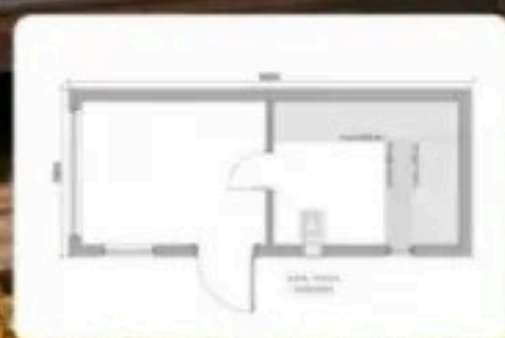

Баня «Nord Бъёрн» 1 — тёплая **модульная баня для круглогодичного использования** с утеплением для морозов до **-40°C**.

Планировка бани:

- Зона отдыха с панорамным остеклением
- Просторная парилка

В стоимость входит внутренняя и внешняя отделка, остекление, двери, электрика вплоть до лампочек и розеток, а также полки и печь.

Баня подходит для частного участка и загородного дома.

Доставка по всей России.

Проект: Nord Бъёрн

Тип проекта: Баня

Площадь: 15м²

Количество модулей: 1

ДхШхВ: 6000х2500х2700 мм