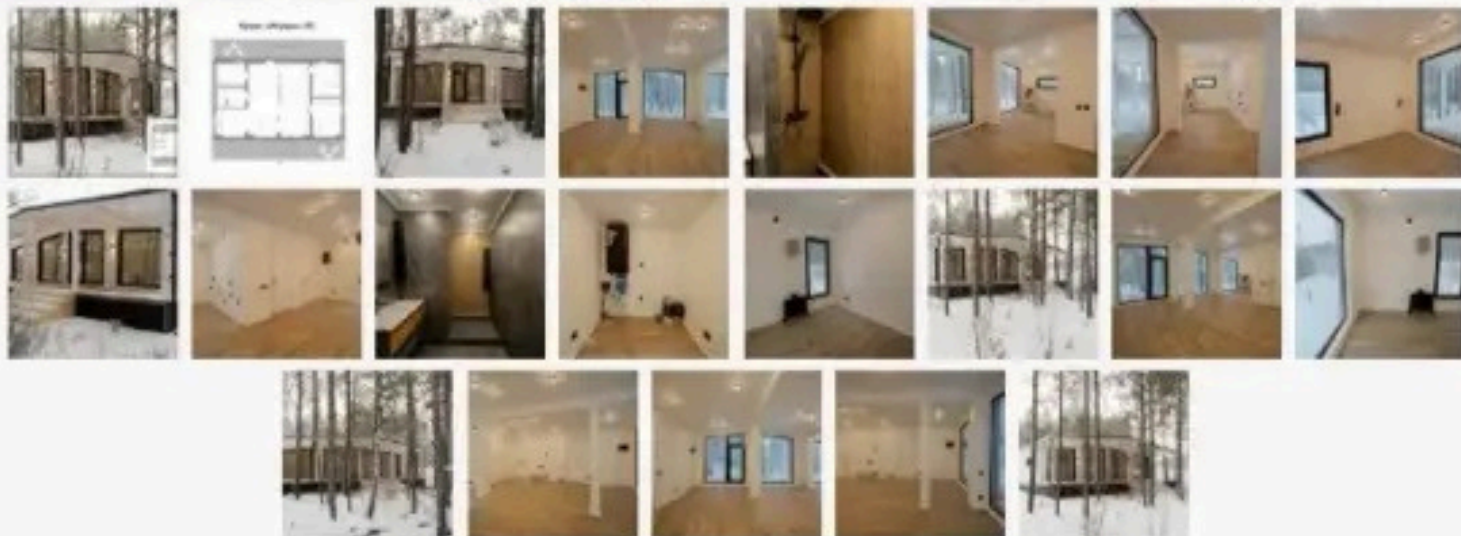

- Терраса
- Прихожая зона
- Кухонная зона
- Гостиная
- Санузел
- Спальная зона
- Панорамный фасад

Дом подходит для дачи и постоянного проживания.

Доставка по всей России.

Проект: Модерн

Тип проекта: Дом

Площадь: 40м²

Модульный дом «Модерн» 135 — **тёплый модульный дом для круглогодичного проживания с утеплением для морозов до -40°C.**

Планировка дома:

- 2 террасы
- Панорамный фасад
- Прихожая зона
- Большая кухня-гостиная
- Санузел
- 2 отдельные спальни
- Постирочная

Дом подходит для дачи и постоянного проживания.

Доставка по всей России.

Проект: Модерн

Тип проекта: Дом

Площадь: 135м²

Количество модулей: 4

ДхШхВ: 12000х11300х3500 мм

«Модерн» 42.5

- Прихожая зона
- Большая кухня-гостиная
- Вместительный санузел
- Отдельная спальня
- Панорамный фасад

Дом подходит для дачи и постоянного проживания.

Доставка по всей России.

Проект: Модерн

Тип проекта: Дом