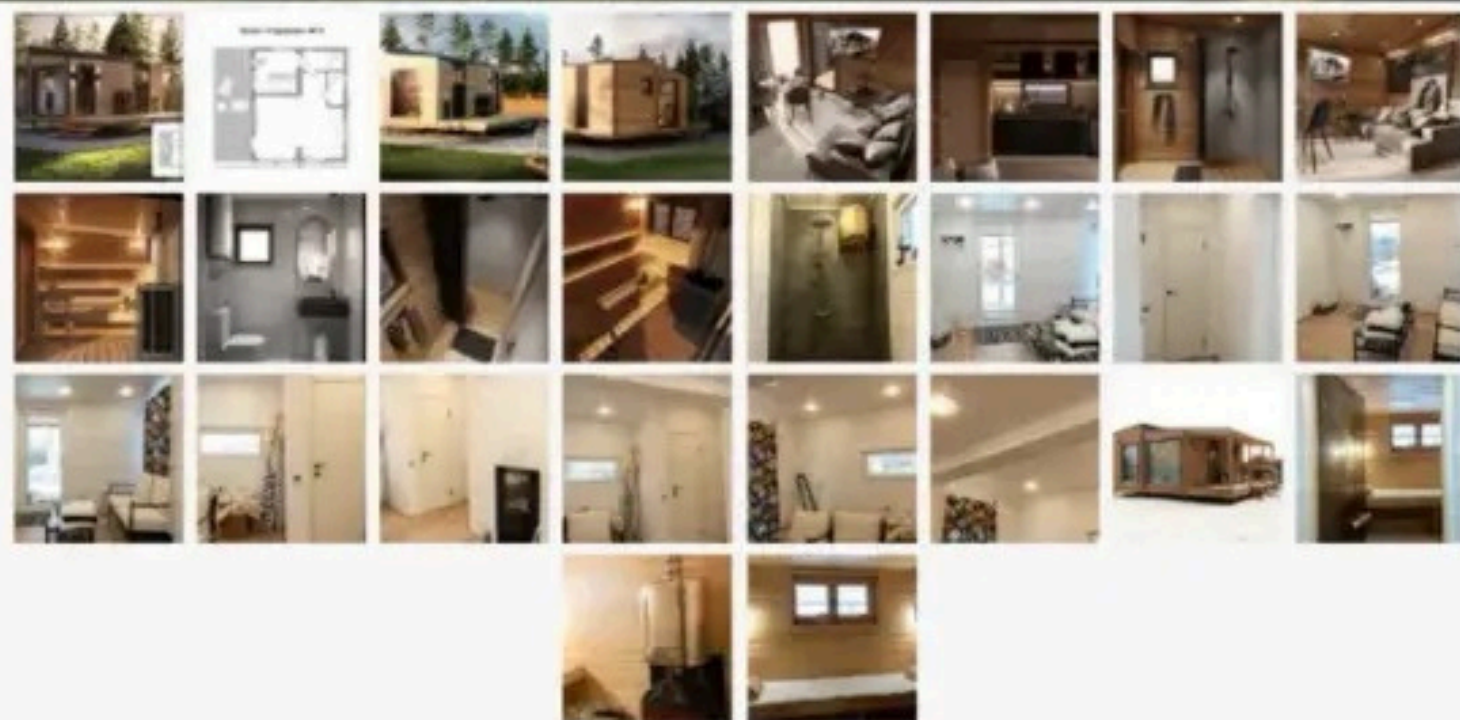

- Терраса
- Прихожая зона
- Кухня-гостиная с панорамным окном
- Санузел
- Отдельная спальня с панорамным окном

Дом подходит для дачи и постоянного проживания.
Доставка по всей России.

Проект: Модерн

Тип проекта: Дом

- Прихожая зона
- Большая кухня-гостиная
- Вместительный санузел
- Отдельная спальня
- Панорамный фасад

Дом подходит для дачи и постоянного проживания.

Доставка по всей России.

Проект: Модерн

Тип проекта: Дом

- Терраса
- Прихожая зона
- Кухонная зона
- Гостиная
- Санузел
- Отдельная спальня

Дом подходит для дачи и постоянного проживания.

Доставка по всей России.

Проект: Норвегия

Тип проекта: Дом

Площадь: 40м²

Количество модулей: 2

Дом подходит для дачи и постоянного проживания.

Доставка по всей России.

Проект: Норвегия

Тип проекта: Дом

Площадь: 40м²

Количество модулей: 2

ДхШхВ: 7000х6000х3100 мм

«Норвегия» 60