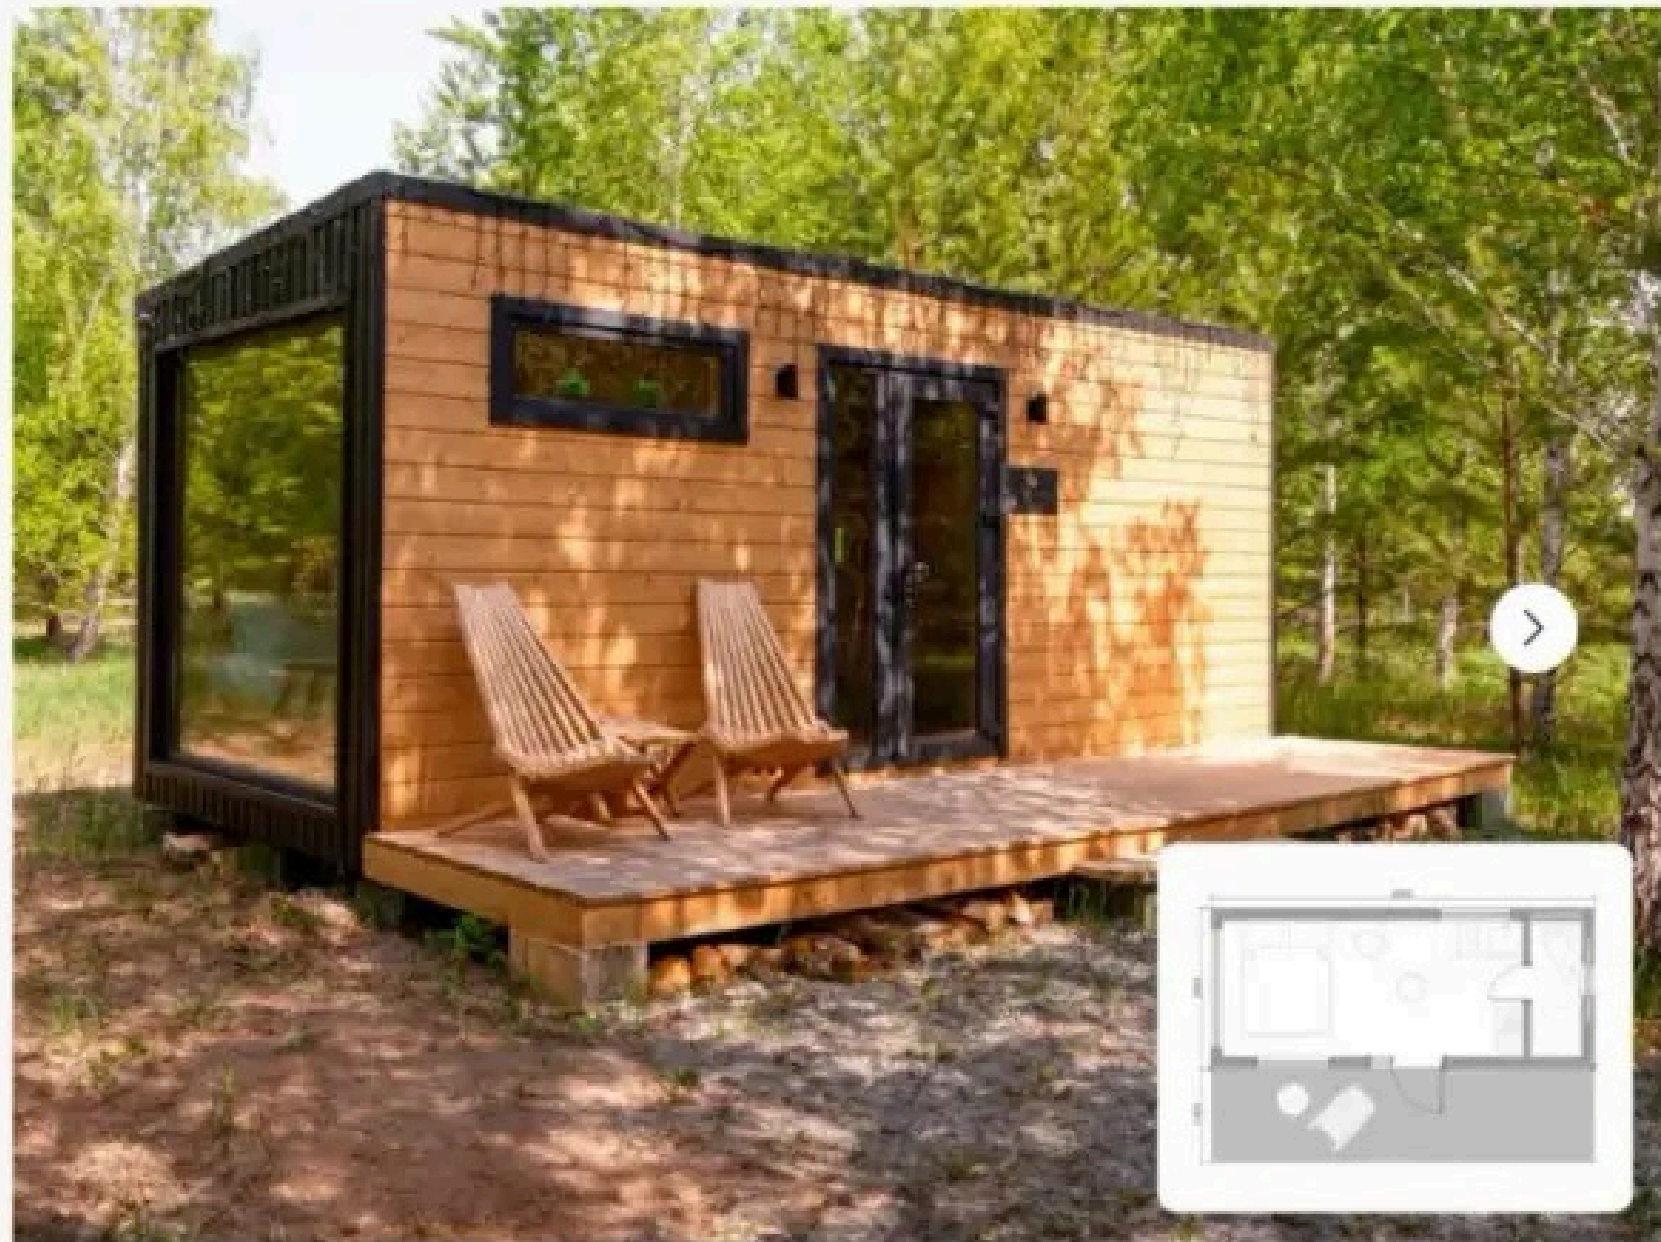

«Скандинавия» 24

795 000 р.

Модульный дом «Скандинавия» 24 — тёплый модульный дом для круглогодичного проживания с утеплением для морозов до -40°C .

Планировка дома:

- Терраса
- Прихожая зона
- Кухня-гостиная с панорамным окном
- Санузел

Дом подходит для дачи и постоянного проживания.

Доставка по всей России.

Проект: Скандинавия

Тип проекта: Дом

Площадь: 24m^2

Количество модулей: 1

ДхШхВ: $6000 \times 4000 \times 2700$ мм