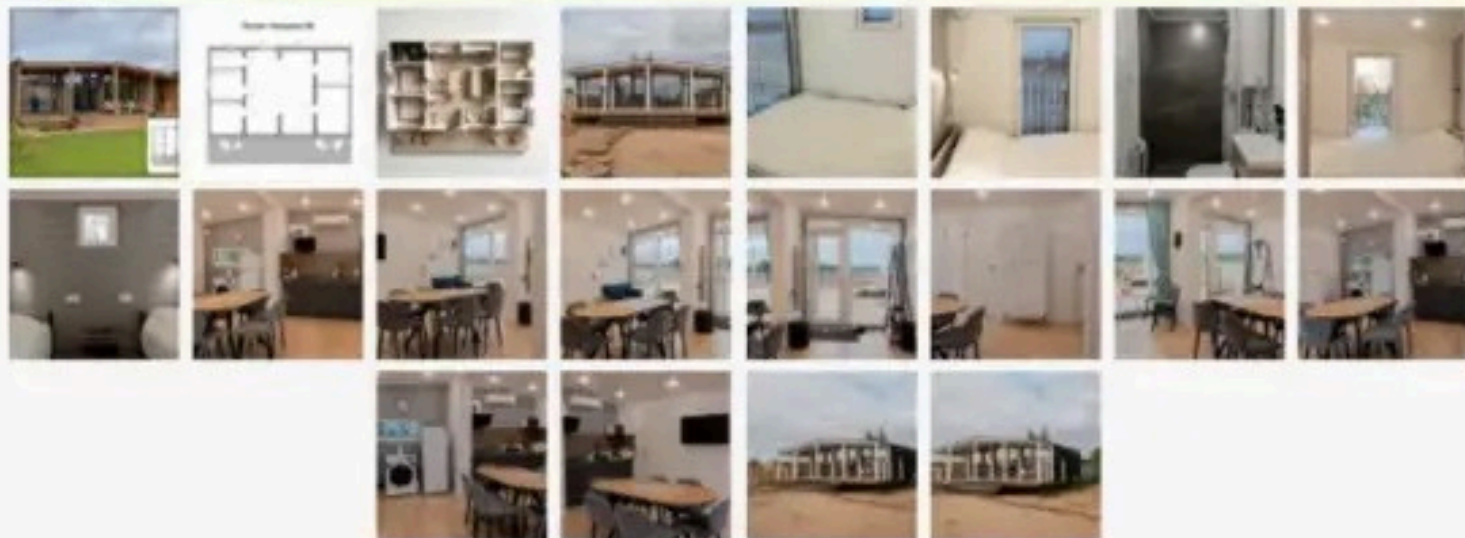

«Модерн» 80

Площадь: 80 м²

Адрес: Московская область

3 040 000 р.

Годовая аренда

1-й этаж: 40 м²

5-й этаж: 40 м²

Модульный дом «Модерн» 80 — тёплый модульный дом для круглогодичного проживания с утеплением для морозов до -40°C.

Планировка дома:

- Терраса
- Прихожая зона
- Большая кухня-гостиная
- Санузел
- 4 отдельные спальни
- Панорамный фасад

Дом подходит для дачи и постоянного проживания.

Доставка по всей России.

Проект: Модерн

Тип проекта: Дом

Площадь: 80м²

Количество модулей: 4

ДхШхВ: 10000x8000x2700 мм