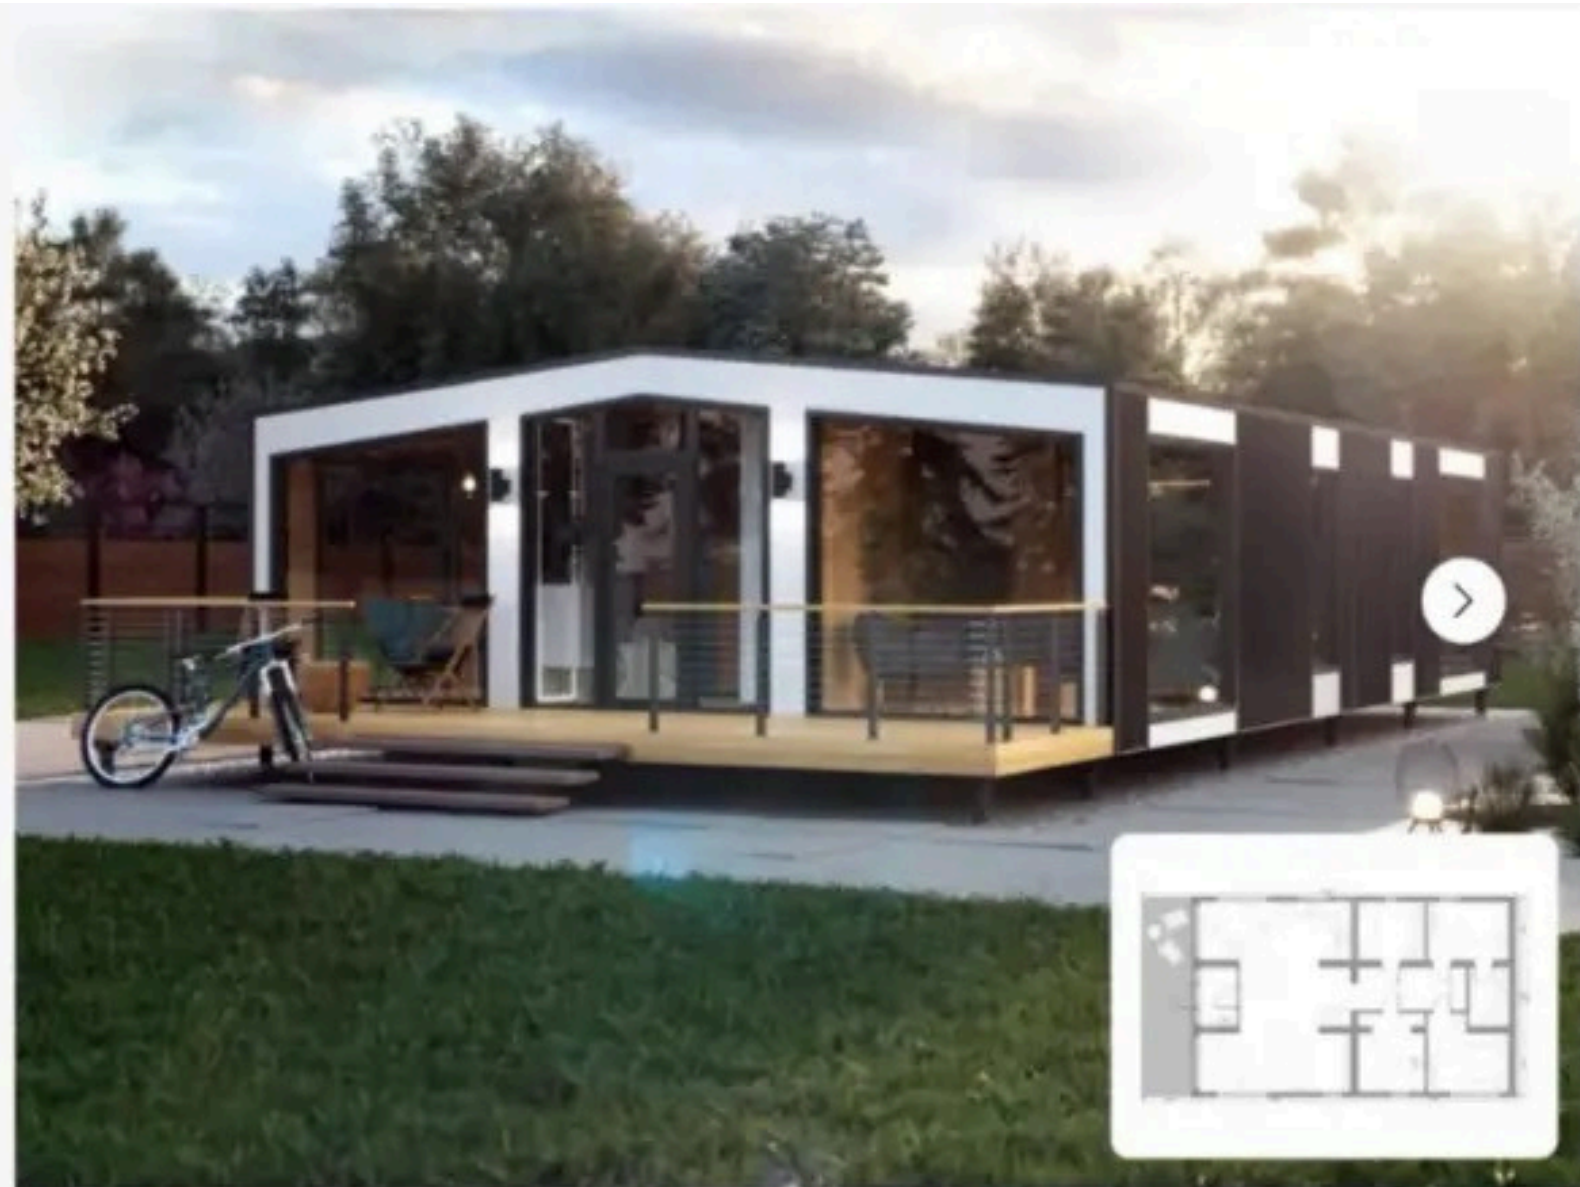

- Терраса
- Прихожая зона
- Кухня-гостиная с панорамным окном
- Санузел
- Отдельная спальня с панорамным окном

Дом подходит для дачи и постоянного проживания.
Доставка по всей России.

Проект: Модерн

Тип проекта: Дом

- Прихожая зона
- Большая кухня-гостиная
- Вместительный санузел
- Отдельная спальня
- Панорамный фасад

Дом подходит для дачи и постоянного проживания.

Доставка по всей России.

Проект: Модерн

Тип проекта: Дом

Дом подходит для дачи и постоянного проживания.

Доставка по всей России.

Проект: Модерн

Тип проекта: Дом

Площадь: 80м²

Количество модулей: 4

ДхШхВ: 10000х8000х2700 мм

«Модерн» 105

Дом подходит для дачи и постоянного проживания.

Доставка по всей России.

Проект: Модерн

Тип проекта: Дом

Площадь: 105м²

Количество модулей: 6

ДхШхВ: 14000х7500х2700 мм

«Норвегия» 40-2